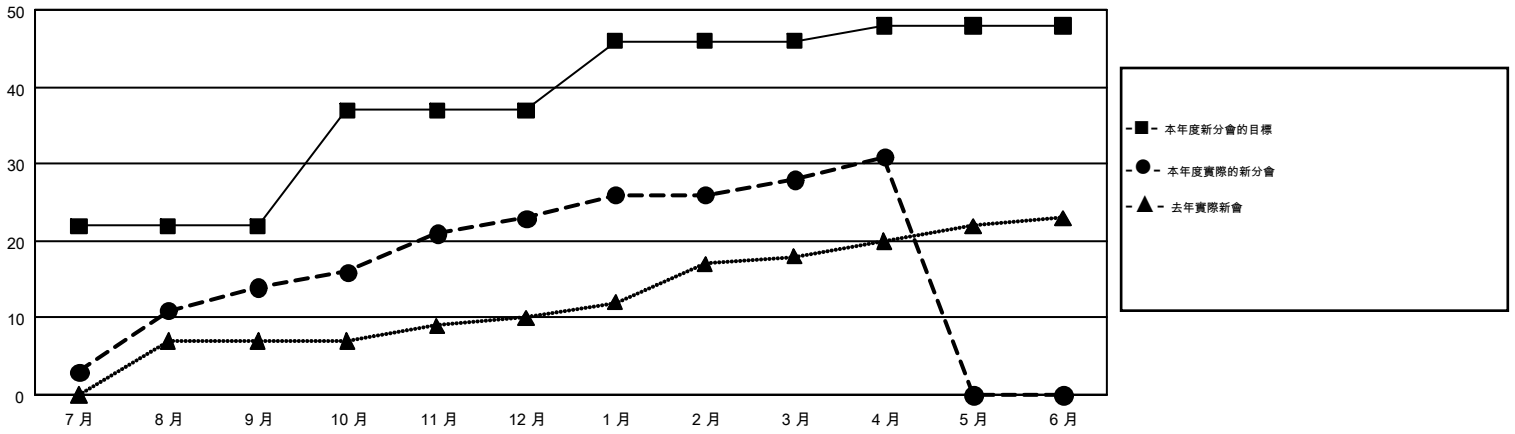

GMT MONTHLY MEMBERSHIP PROGRESS REPORT

Results as of: 4/30/2017

Multiple District 300

LOCATION: REP OF CHINA

GMT: PEI-JEN CHEN

GMT憲章區 5

分會			
成果 2016-2017			
季	新分會目標	新會	會員流失的分會
7月/8月/9月	22	14	19
10月/11月/12月	15	9	3
1月/2月/3月	9	5	12
4月/5月/6月	2	3	0

位會員@每位須繳			
成果 2016-2017			
季	新會員淨增長目標 (不含復籍或轉會)	實際新會員增長數 (不含復籍或轉會)	實際退會會員 (包括轉會)
7月/8月/9月	2,229	4,396	3,078
10月/11月/12月	743	1,399	1,499
1月/2月/3月	569	1,542	434
4月/5月/6月	-1,265	276	38

目標與實際新會累積