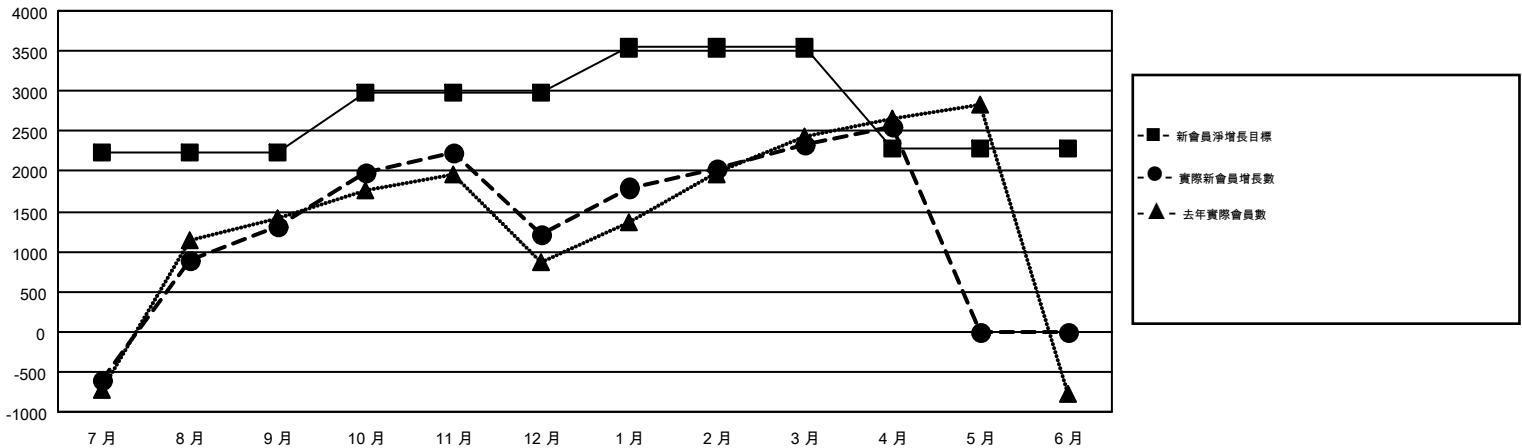

目標和實際會員累積

已取消的分會: 34	1035 CLUBS OF 1192 增添1位或以上的新會員	性別分佈
放棄的會員	點擊這裡取得彙計會員數據	男 32,973 (70.60%)
過世 95		女 13,728 (29.40%)
分會已取消 43	總計家庭單位會員數 5,151	
其他 4,911	支付減半會費的家庭會員 3,030	
總計 5,049